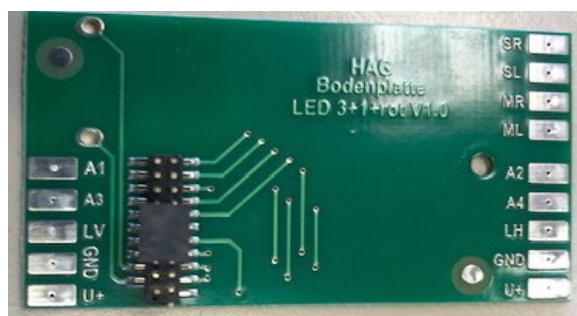

Neuer Beleuchtungs- und Bodenprint für Ae 6/6

Neu mit rotem Zugschluss

Neuer Bodenprint mit grösseren Lötstellen

Neuer Beleuchtungsprint mit roter LED

Neuer Bodenprint montiert

Vergleich neuer und alter Bodenprint

Lieferbar ab sofort

Artikelnummer:

122031-50	Bodenprint mit 21-pol. Schnittstelle	CHF 23.-
122031-90	Beleuchtungsprint 3+1 und 1 mal rot (2 Stück)	CHF 45.-

Für die Montage können die bestehenden Montagegewinde übernommen werden.