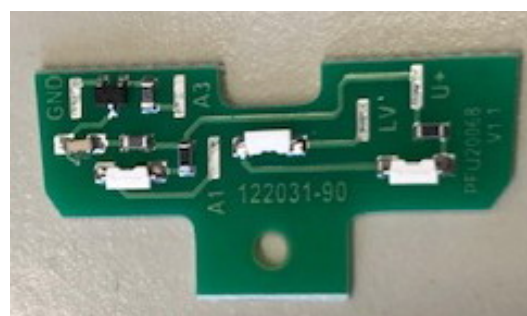

Neuer Beleuchtungs- und Bodenprint für Ae 6/6

Neu mit rotem Zugschluss

Neuer Bodenprint mit grösseren Lötstellen

Neuer Beleuchtungsprint mit roter LED

Neuer Bodenprint montiert

Vergleich neuer und alter Bodenprint

Lieferbar ab sofort

Artikelnummer:

122031-50	Bodenprint mit 21-pol. Schnittstelle	CHF 23.-
122031-90	Beleuchtungsprint 3+1 und 1 mal rot (2 Stück)	CHF 45.-

Für die Montage können die bestehenden Montagegewinde übernommen werden.