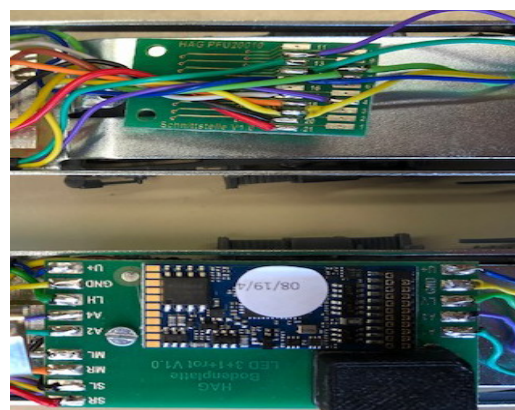

Neuer Beleuchtungs- und Bodenprint für Ae 6/6

Neu mit rotem Zugschluss

Neuer Bodenprint mit grösseren Lötstellen

Neuer Beleuchtungsprint mit roter LED

Neuer Bodenprint montiert

Vergleich neuer und alter Bodenprint

Lieferbar ab sofort

Artikelnummer:

122031-50	Bodenprint mit 21-pol. Schnittstelle	CHF 23.-
122031-90	Beleuchtungsprint 3+1 und 1 mal rot (2 Stück)	CHF 45.-

Für die Montage können die bestehenden Montagegewinde übernommen werden.