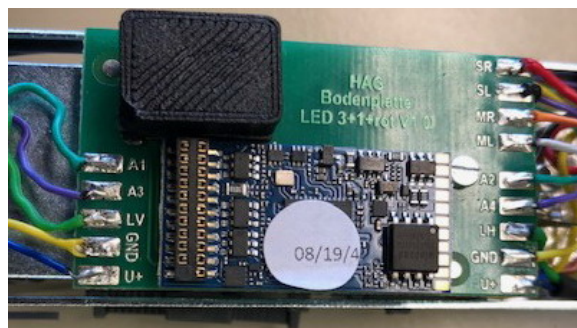

Neuer Beleuchtungs- und Bodenprint für Ae 6/6

Neu mit rotem Zugschluss

Neuer Bodenprint mit grösseren Lötstellen

Neuer Beleuchtungsprint mit roter LED

Neuer Bodenprint montiert

Vergleich neuer und alter Bodenprint

Lieferbar ab sofort

Artikelnummer:

122031-50	Bodenprint mit 21-pol. Schnittstelle	CHF 23.-
122031-90	Beleuchtungsprint 3+1 und 1 mal rot (2 Stück)	CHF 45.-

Für die Montage können die bestehenden Montagegewinde übernommen werden.