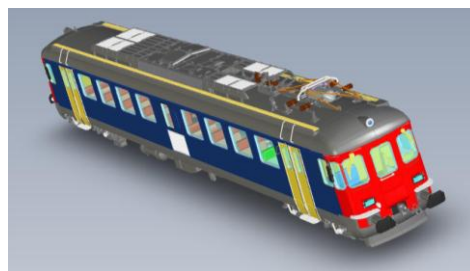

Bestellformular

LS – CH-Neuheiten 2018
 Besten Dank für Ihre Bestellung!

Liefertermin: III. Quartal 2018

Vorbestell-Rabatt 12%

Art. Nr.	Bezeichnung	UVP	Menge
LS 17051	SBB RBe 4/4 1436 grün, alte Beschr. DC Ep IV	451.00	
LS 17051 S	SBB RBe 4/4 1436 grün, alte Beschr. DCC Ep IV	615.00	
LS 17551	SBB RBe 4/4 1436 grün, alte Beschr. AC Ep IV	487.00	
LS 17551 S	SBB RBe 4/4 1436 grün, alte Beschr. AC Ep IV	655.00	
LS 17052	SBB RBe 4/4 1470 grün a.Beschr. rote Front DC Ep IV	451.00	
LS 17052 S	SBB RBe 4/4 1470 gr. a.Beschr. rote Front DCC Ep IV	615.00	
LS 17552	SBB RBe 4/4 1470 grün a.Beschr. rote Front AC Ep IV	487.00	
LS 17552 S	SBB RBe 4/4 1470 grün a.Beschr. rote Front AC Ep IV	655.00	
LS 17053	SBB RBe 4/4 1467 grün, alte Beschr. DC Ep IV	451.00	
LS 17053 S	SBB RBe 4/4 1467 grün, alte Beschr. DCC Ep IV	615.00	
LS 17553	SBB RBe 4/4 1467 grün, alte Beschr. AC Ep IV	487.00	
LS 17553 S	SBB RBe 4/4 1467 grün, alte Beschr. AC Ep IV	655.00	
LS 17054	SBB RBe 4/4 1407 grün a.Beschr. rote Front DC Ep IV	451.00	
LS 17054 S	SBB RBe 4/4 1407 gr. a.Beschr. rote Front DCC Ep IV	615.00	
LS 17554	SBB RBe 4/4 1407 grün a.Beschr. rote Front AC Ep IV	487.00	
LS 17554 S	SBB RBe 4/4 1407 grün a.Beschr. rote Front AC Ep IV	655.00	
LS 17055	SBB RBe 4/4 1461 grün neue Beschr. DC Ep IV	451.00	
LS 17055 S	SBB RBe 4/4 1461 grün neue Beschr. DCC Ep IV	615.00	
LS 17555	SBB RBe 4/4 1461 grün neue Beschr. AC Ep IV	487.00	
LS 17555 S	SBB RBe 4/4 1461 grün neue Beschr. AC Ep IV	655.00	
LS 17056	SBB RBe 4/4 1431 grün n.Beschr. rote Front DC Ep IV	451.00	
LS 17056 S	SBB RBe 4/4 1431 gr. n.Beschr. rote Front DCC Ep IV	615.00	
LS 17556	SBB RBe 4/4 1431 grün n.Beschr. rote Front AC Ep IV	487.00	
LS 17556 S	SBB RBe 4/4 1431 grün n.Beschr. rote Front AC Ep IV	655.00	