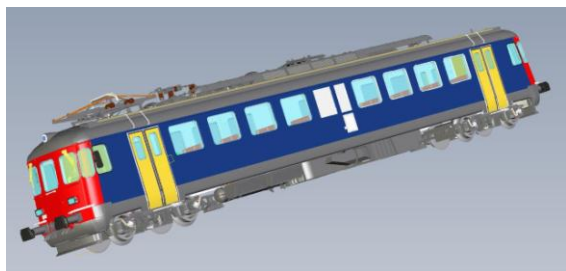

Bestellformular

LS – CH-Neuheiten 2018
 Besten Dank für Ihre Bestellung!

Liefertermin: III. Quartal 2018

Vorbestell-Rabatt 12%

Art. Nr.	Bezeichnung	UVP	Menge
LS 17051	SBB RBe 4/4 1436 grün, alte Beschr. DC Ep IV	451.00	
LS 17051 S	SBB RBe 4/4 1436 grün, alte Beschr. DCC Ep IV	615.00	
LS 17551	SBB RBe 4/4 1436 grün, alte Beschr. AC Ep IV	487.00	
LS 17551 S	SBB RBe 4/4 1436 grün, alte Beschr. AC Ep IV	655.00	
LS 17052	SBB RBe 4/4 1470 grün a.Beschr. rote Front DC Ep IV	451.00	
LS 17052 S	SBB RBe 4/4 1470 gr. a.Beschr. rote Front DCC Ep IV	615.00	
LS 17552	SBB RBe 4/4 1470 grün a.Beschr. rote Front AC Ep IV	487.00	
LS 17552 S	SBB RBe 4/4 1470 grün a.Beschr. rote Front AC Ep IV	655.00	
LS 17053	SBB RBe 4/4 1467 grün, alte Beschr. DC Ep IV	451.00	
LS 17053 S	SBB RBe 4/4 1467 grün, alte Beschr. DCC Ep IV	615.00	
LS 17553	SBB RBe 4/4 1467 grün, alte Beschr. AC Ep IV	487.00	
LS 17553 S	SBB RBe 4/4 1467 grün, alte Beschr. AC Ep IV	655.00	
LS 17054	SBB RBe 4/4 1407 grün a.Beschr. rote Front DC Ep IV	451.00	
LS 17054 S	SBB RBe 4/4 1407 gr. a.Beschr. rote Front DCC Ep IV	615.00	
LS 17554	SBB RBe 4/4 1407 grün a.Beschr. rote Front AC Ep IV	487.00	
LS 17554 S	SBB RBe 4/4 1407 grün a.Beschr. rote Front AC Ep IV	655.00	
LS 17055	SBB RBe 4/4 1461 grün neue Beschr. DC Ep IV	451.00	
LS 17055 S	SBB RBe 4/4 1461 grün neue Beschr. DCC Ep IV	615.00	
LS 17555	SBB RBe 4/4 1461 grün neue Beschr. AC Ep IV	487.00	
LS 17555 S	SBB RBe 4/4 1461 grün neue Beschr. AC Ep IV	655.00	
LS 17056	SBB RBe 4/4 1431 grün n.Beschr. rote Front DC Ep IV	451.00	
LS 17056 S	SBB RBe 4/4 1431 gr. n.Beschr. rote Front DCC Ep IV	615.00	
LS 17556	SBB RBe 4/4 1431 grün n.Beschr. rote Front AC Ep IV	487.00	
LS 17556 S	SBB RBe 4/4 1431 grün n.Beschr. rote Front AC Ep IV	655.00	