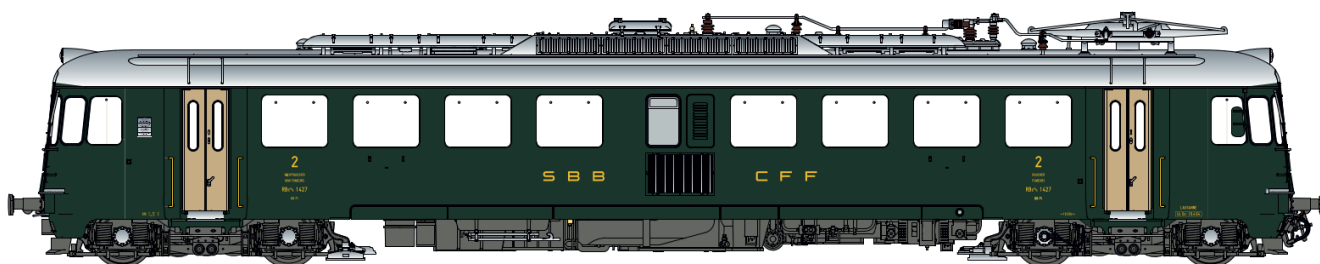

Art. Nr.	Bezeichnung		Preis	Menge
LS 17059	SBB RBe 4/4 1427 grün silber. altes Logo DC Ep. III 1964 DC		448.00	
LS 17059S	SBB RBe 4/4 1427 grün silber, altes Logo DC Ep. III 1964 DC Sound		572.00	
LS 17559	SBB RBe 4/4 1427 grün silber, altes Logo DC Ep. III 1964 AC		481.00	
LS 17559S	SBB RBe 4/4 1427 grün silber, altes Logo DC Ep. III 1964 AC Sound		589.00	

Adresse:

E-Mail

Telefon Nr. :

Datum:

Unterschrift:

Bestellschluss 30. Juni 2026