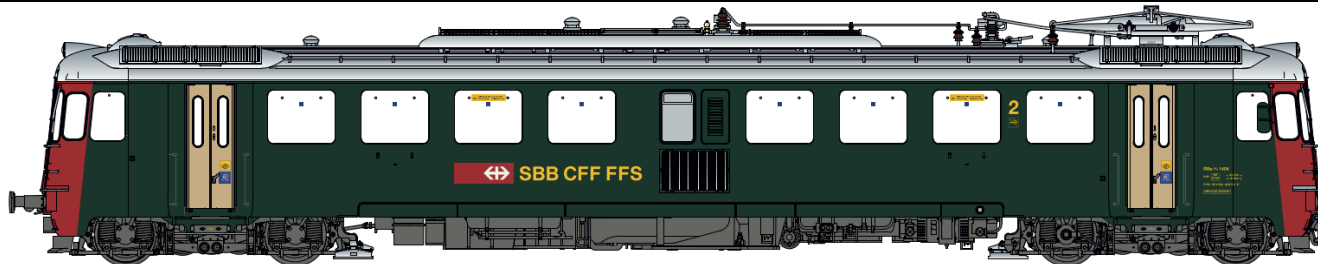

Bestellformular

Besten Dank für Ihre Bestellung

L.S. Models Neuheiten: SBB RBe 4/4
Liefertermin: IV. Quartal 2026
Vorbestell-Rabatt 12%

Art. Nr.	Bezeichnung		Preis	Menge
LS 17045	SBB RBe 4/4 Prototyp 1406 grüne Front Ep. III 1959 DC		448.00	
LS 17045S	SBB RBe 4/4 Prototyp 1406 grüne Front Ep. III 1959 DC Sound		572.00	
LS 17545	SBB RBe 4/4 Prototyp 1406 grüne Front Ep. III 1959 AC		481.00	
LS 17545S	SBB RBe 4/4 Prototyp 1406 grüne Front Ep. III 1959 AC Sound		589.00	

Art. Nr.	Bezeichnung		Preis	Menge
LS 17048	SBB RBe 4/4 Prototyp 1404 rote Front Ep. V 1997 DC		448.00	
LS 17048S	SBB RBe 4/4 Prototyp 1404 rote Front Ep. V 1997 DC Sound		572.00	
LS 17548	SBB RBe 4/4 Prototyp 1404 rote Front Ep. V 1997 AC		481.00	
LS 17548S	SBB RBe 4/4 Prototyp 1404 rote Front Ep. V 1997 AC Sound		589.00	