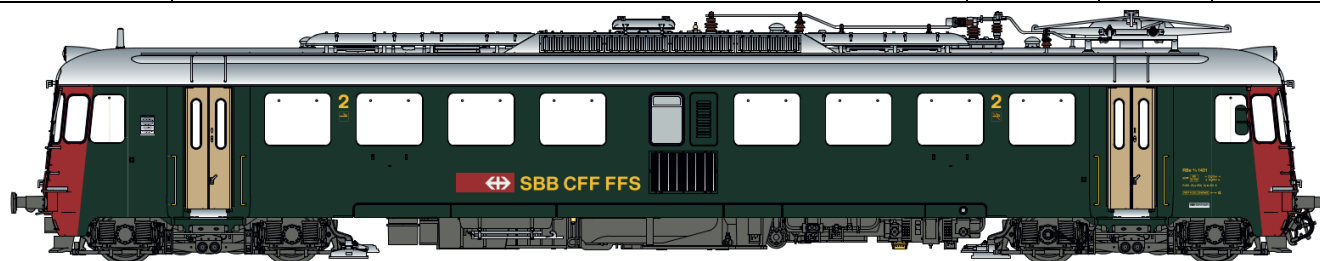

Art. Nr.	Bezeichnung		Preis	Menge
LS 17056	SBB RBe 4/4 1431 grün neue,rote Front Ep. V 1992 DC		448.00	
LS 17056S	SBB RBe 4/4 1431 grün neue,rote Front Ep. V 1992 DC Sound		572.00	
LS 17556	SBB RBe 4/4 1431 grün neue,rote Front Ep. V 1992 AC		481.00	
LS 17556S	SBB RBe 4/4 1431 grün neue,rote Front Ep. V 1992 AC Sound		589.00