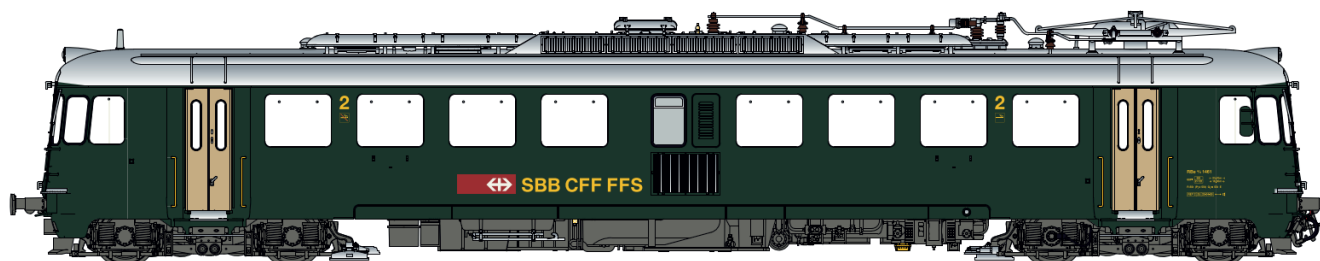

Bestellformular

Besten Dank für Ihre Bestellung

L.S. Models Neuheiten: SBB RBe 4/4
Liefertermin: IV. Quartal 2026
Vorbestell-Rabatt 12%

Art. Nr.	Bezeichnung		Preis	Menge
LS 17055	SBB RBe 4/4 1461 grün neue Beschriftung Ep. V 1989 DC		448.00	
LS 17055S	SBB RBe 4/4 1461 grün neue Beschriftung Ep. V 1989 DC Sound		572.00	
LS 17555	SBB RBe 4/4 1461 grün neue Beschriftung Ep. V 1989 AC		481.00	
LS 17555S	SBB RBe 4/4 1461 grün neue Beschriftung Ep. V 1989 AC Sound		589.00