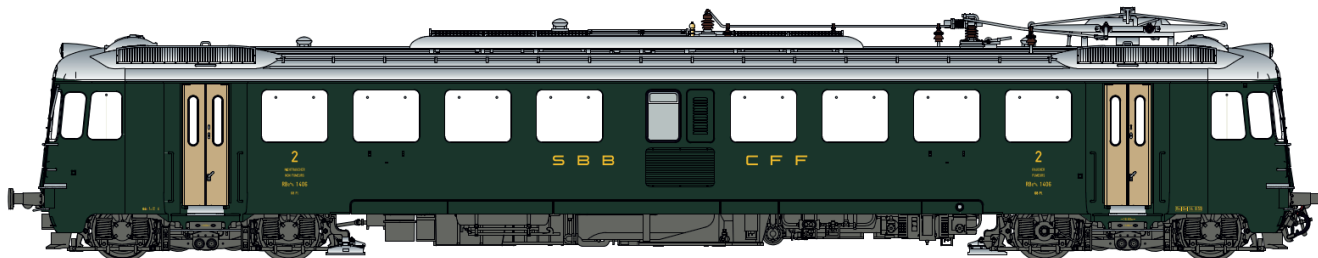

Bestellformular

Besten Dank für Ihre Bestellung

L.S. Models Neuheiten: SBB RBe 4/4
Liefertermin: IV. Quartal 2026
Vorbestell-Rabatt 12%

Art. Nr.	Bezeichnung		Preis	Menge
LS 17045	SBB RBe 4/4 Prototyp 1406 grüne Front Ep. III 1959 DC		448.00	
LS 17045S	SBB RBe 4/4 Prototyp 1406 grüne Front Ep. III 1959 DC Sound		572.00	
LS 17545	SBB RBe 4/4 Prototyp 1406 grüne Front Ep. III 1959 AC		481.00	
LS 17545S	SBB RBe 4/4 Prototyp 1406 grüne Front Ep. III 1959 AC Sound		589.00	

Art. Nr.	Bezeichnung		Preis	Menge
LS 17048	SBB RBe 4/4 Prototyp 1404 rote Front Ep. V 1997 DC		448.00	
LS 17048S	SBB RBe 4/4 Prototyp 1404 rote Front Ep. V 1997 DC Sound		572.00	
LS 17548	SBB RBe 4/4 Prototyp 1404 rote Front Ep. V 1997 AC		481.00	
LS 17548S	SBB RBe 4/4 Prototyp 1404 rote Front Ep. V 1997 AC Sound		589.00	