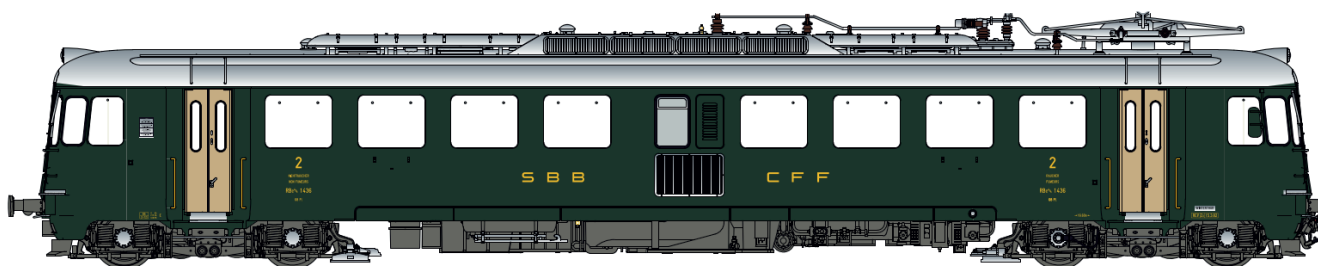

Bestellformular

Besten Dank für Ihre Bestellung

L.S. Models Neuheiten: SBB RBe 4/4
Liefertermin: IV. Quartal 2026
Vorbestell-Rabatt 12%

Art. Nr.	Bezeichnung		Preis	Menge
LS 17045	SBB RBe 4/4 Prototyp 1406 grüne Front Ep. III 1959 DC		448.00	
LS 17045S	SBB RBe 4/4 Prototyp 1406 grüne Front Ep. III 1959 DC Sound		572.00	
LS 17545	SBB RBe 4/4 Prototyp 1406 grüne Front Ep. III 1959 AC		481.00	
LS 17545S	SBB RBe 4/4 Prototyp 1406 grüne Front Ep. III 1959 AC Sound		589.00	

Art. Nr.	Bezeichnung		Preis	Menge
LS 17048	SBB RBe 4/4 Prototyp 1404 rote Front Ep. V 1997 DC		448.00	
LS 17048S	SBB RBe 4/4 Prototyp 1404 rote Front Ep. V 1997 DC Sound		572.00	
LS 17548	SBB RBe 4/4 Prototyp 1404 rote Front Ep. V 1997 AC		481.00	
LS 17548S	SBB RBe 4/4 Prototyp 1404 rote Front Ep. V 1997 AC Sound		589.00	