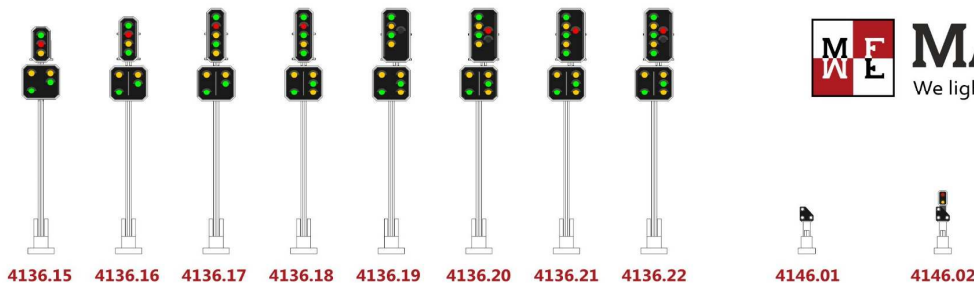

Art. Nr.	Spur	Q	Artikelbezeichnung	CHF
SIGNALE DER SBB (Die Schweiz)				
4136.01	N	1	SBB - Hauptsignal 2 Lichter (grün/rot)	30.20
4136.02	N	1	SBB - Hauptsignal 3 Lichter (grün/rot/gelb)	31.70
4136.03	N	1	SBB - Hauptsignal 4 Lichter (grün/rot/gelb/grün)	33.20
4136.04	N	1	SBB - Hauptsignal 5 Lichter (grün/rot/gelb/grün/gelb)	34.80
4136.05	N	1	SBB - Hauptsignal 5 Lichter (grün/rot/grün/gelb/grün)	34.80
4136.06	N	1	SBB - Hauptsignal 5 Lichter (grün/gelb/grün/gelb+rot)	34.80
4136.07	N	1	SBB - Hauptsignal 5 Lichter (grün/gelb/grün/gelb+rot) with emergency light	34.90
4136.08	N	1	SBB - Hauptsignal 6 Lichter (grün/gelb/grün/gelb/grün+rot)	36.80
4136.09	N	1	SBB - Hauptsignal 6 Lichter (grün/gelb/grün/gelb/grün+rot) with emergency light	36.80
4136.10	N	1	SBB - Vorsignal 4 Lichter (gelb/gelb/grün/grün)	37.20
4136.11	N	1	SBB - Vorsignal 5 Lichter (gelb/gelb/grün/grün/gelb)	38.60
4136.12	N	1	SBB - Blocksignal 4 Lichter (gelb/grün/gelb/rot)	39.20
4136.13	N	1	SBB - Blocksignal 6 Lichter (gelb/grün/gelb/rot/grün/grün)	42.30
4136.14	N	1	SBB - Blocksignal 6 Lichter (gelb/grün/gelb/rot/grün/grün/gelb)	43.80
4136.15	N	1	SBB - Zusatzsignal (grün/rot/gelb)+(gelb/gelb/grün/grün)	49.20
4136.16	N	1	SBB - Zusatzsignal (grün/rot/gelb/grün)+(gelb/gelb/grün/grün)	50.70
4136.17	N	1	SBB - Zusatzsignal (grün/rot/gelb/grün/gelb)+(gelb/gelb/grün/grün)	55.90
4136.18	N	1	SBB - Zusatzsignal (grün/rot/grün/gelb/grün)+(gelb/gelb/grün/grün/gelb)	57.50
4136.19	N	1	SBB - Zusatzsignal (grün/gelb/grün/gelb+rot)+(gelb/gelb/grün/grün/gelb)	57.60
4136.20	N	1	SBB - Zusatzsignal (grün/gelb/grün/gelb+rot)+(gelb/gelb/grün/grün/gelb)	57.60
4136.21	N	1	SBB - Zusatzsignal (grün/gelb/grün/gelb/grün+rot)+(gelb/gelb/grün/grün/gelb)	59.20
4136.22	N	1	SBB - Zusatzsignal (grün/gelb/grün/gelb/grün+rot)+(gelb/gelb/grün/grün/gelb)	59.20
4146.01	N	1	SBB - Zwergsignal (weiß/weiß/weiß)	25.20
4146.02	N	1	SBB - Zwergsignal (weiß/weiß/weiß + rot/gelb)	31.90
4136.99	N	1	SBB - Schaukasten mit 1 Stück jeder SBB-Signal (24 signale). Funktionell mit Schaltern zu testen.	